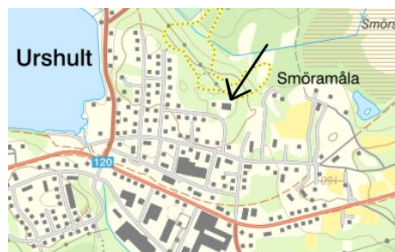

PM 1

Banor/ Courses	NAC/ SM/ Bil-O syd lång	Bil-O syd kort
Total längd / Total length	110 km	80 km
Längd O-sträckor / Length navigation stages	75 km	43 km
Antal O-sträckor / Number of navigation stages	7	5
Respittid / Maximum extra time	180	180
Kartorskalor / Mapscale	1 000E, 3 000E, 5 000E, 10 000, 15 000, 20 000, 25 000	

Tavlor / Signs	PK, OK, IK, BPK, TK
IK Beteckningar / IK designations	IA, IF, IH, II, IK, IM, IN, IO, IP, IS, IT, IV, IX, IZ,

Besiktning / Scruteneering	Öppnar kl 15:30 görs före Anmälan / Opens 15:30 is done before Registration

Anmälan / Entries	Senast 1 timme före sin starttid No later than 1 hour before its start time houer

Tävlingsmöte (<u>OBS! Obligatoriskt</u>) / Competition Meeting (<u>NOTE! Mandatory</u>)	NAC/ SM/ Bil-O syd lång	Bil-O syd kort
	17:15	18:30

Faktafunktionär / Judge of facts	Meddelas i PM 2 / Announced in PM 2 Kollar eventuellt användande av GPS utrustning (ej tillåtet) , Stopplikt, Hastighetsbegränsningar, Trafikregler. Även gällande tävlingens egna skyltar / Use of GPS equipment (not permitted), Stop at traffic signs, Speed limits, Traffic rules

Samlingsplats / Start and finish	Urshult. Folkets park / the people's Park in Urshult

Prisutdelning / Price ceremony	Kl 14:00 på lördagens tävling, innan tävlingsmötet / 14:00 on Saturday's event, before the competition meeting

Välkomna / Welcome
Wäxjö MS